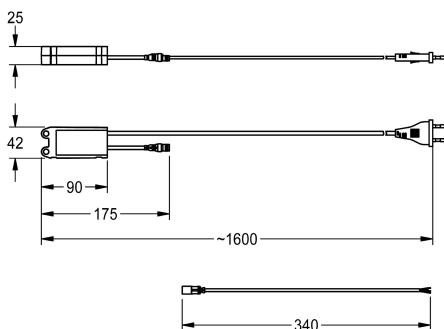

KWC AQUA3000OPEN
Alimentatore singolo

Modell-Linie: **AQUA3000OPEN** | **ZAQUA007** | **2000100375** | EAN/GTIN: **7612982074653**
Aqua3000 open - sistema di gestione dell'acqua | Accessori per sistema di gestione dell'acqua

Numero di articolo

2000100375

Alimentatore di sistema compatto – A3000 open

Alimentatore - A3000 open in scatola a tenuta per montaggio a parete per alimentazione elettrica di un rubinetto AQUA 3000

open, 230 V c.a./ 24 V c.c., 12W, con spina per presa europea.

Dati tecnici

Comunicazione	No
A3000 open-compatibile	Si
Tensione in ingresso V	230 Volt
Massima lunghezza di cavo	100 Meter
Massima tensione di alimentazione	12 Voltampere
Voltaggio in uscita	24 Volt
Profondità totale	25 mm
Altezza totale	43 mm
Larghezza complessiva	90 mm
Interruttore	No
Sistema protettivo IP	IP68
Voltaggio prodotto (UOM)	DC
teamNumber	0

**Cavo di collegamento a forma di Y, 24 V
DC**

2030030081
ZA3OP0027

Cavo di prolunga

2000101055
ZAQUA073
