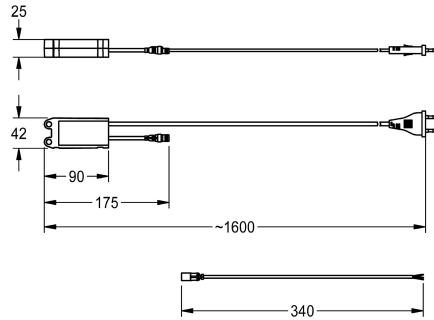

KWC AQUA3000OPEN Alimentatore singolo

Modell-Linie: AQUA3000OPEN | ZAQUA007

Aqua3000 open - sistema di gestione dell'acqua | Accessori per sistema di gestione dell'acqua

KWC-No.

2000100375

Alimentatore di sistema compatto - A3000 open

Alimentatore - A3000 open in scatola a tenuta per montaggio a parete per alimentazione elettrica di un rubinetto AQUA 3000 open.

230 V c.a./ 24 V c.c., 12W, con spina per presa europea.

Dati tecnici

Comunicazione

No

A3000 open-compatibile

Si

Tensione in ingresso V

230 Volt

Massima lunghezza di cavo

100 Meter

Massima tensione di alimentazione

12 Voltampere

Voltaggio in uscita

24 Volt

Profondità totale

25 mm

Altezza totale

43 mm

Larghezza complessiva

90 mm

Interruttore

No

Sistema protettivo IP

IP68

Voltaggio prodotto (UOM)

DC

Accessori opzionali

Cavo di collegamento a forma di Y, 24 V DC

Cavo di prolunga

2000101055