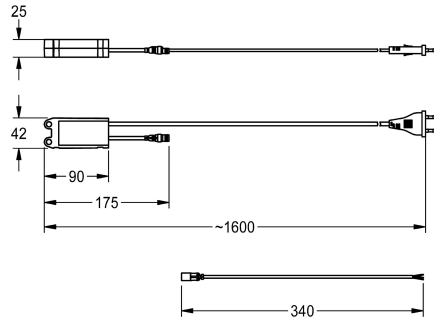

### KWC-No.

**2000100375**

Compacte systeemvoedingseenheid – A3000 open

Netvoeding - A3000 open in waterdichte behuizing voor wandmontage. Voor stroomvoorziening van AQUA 3000 open

armatuur over een kabellengte van maximaal 100 m, 230 V AC/24 V DC, 12 W.

100 Meter

Maximale stroomsterkte

12 Voltampère

Uitgangsspanning

24 Volt

Totale diepte

25 mm

Totale hoogte

43 mm

Totale breedte

90 mm

Vermogensschakelaar

Neen

IP bescherming

IP68

Output voltage meeteenheid