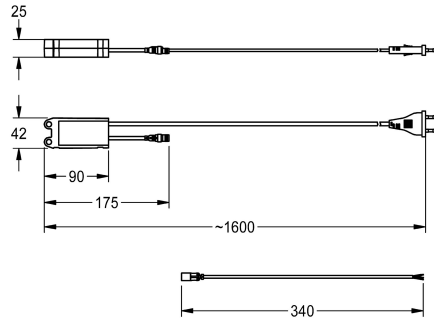

### KWC-No.

**2000100375**

Compacte systeemvoedingsseenheid – A3000 open

Netvoeding - A3000 open in waterdichte behuizing voor wandmontage. Voor stroomvoorziening van AQUA 3000 open

armatuur over een kabellengte van maximaal 100 m, 230 V AC/24 V DC, 12 W.

100 Meter

Maximale stroomsterkte

12 Voltampère

Uitgangsspanning

24 Volt

Totale diepte

25 mm

Totale hoogte

43 mm

Totale breedte

90 mm

Vermogensschakelaar

Neen

IP bescherming

IP68

Output voltage meeteenheid