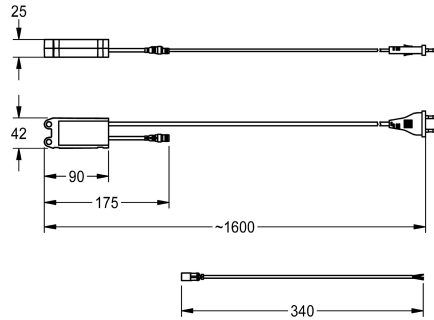

KWC AQUA3000OPEN

Zasilacz

Modell-Linie: AQUA3000OPEN | ZAQUA007

Zarządzanie wodą | Wyposażenie dodatkowe do zarządzania wodą

KWC-No.

2000100375

Kompaktowy zasilacz systemowy – A3000 open do zasilania elektrycznego

Zasilacz - A3000 open, w wodoodpornej obudowie do montażu podtynkowego, do zasilania prądem armatur AQUA 3000 open na

maksymalnej długości przewodu 100 m, 230 V AC / 24 V DC, 12 W.

Dane techniczne

Komunikacja	Nie
A3000 open-kompatybilny	Tak
Napięcie zasilające wejściowe V	230 Volt
Maksymalna długość kabla	100 Metr
Maksymalny prąd wyjściowy	12 Woltoamper
Napięcie wyjściowe	24 Volt
Łączna głębokość	25 mm
Łączna wysokość	43 mm
Łączna szerokość	90 mm
Wyłącznik zasilania	Nie
System ochrony IP	IP68
JM napięcia wyjściowego	DC

Akcesoria opcjonalne

Przedłużacz