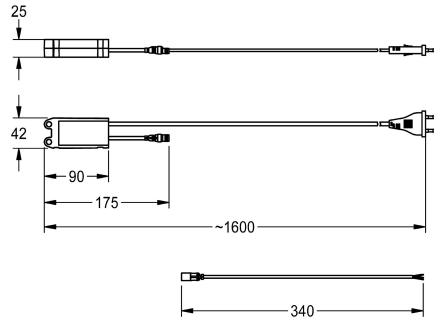

KWC AQUA3000OPEN Strömförsörjning - A3000 open

Modell-Linie: AQUA3000OPEN | ZAQUA007
Vattenhantering | Kompletterande delar vattenhantering

KWC-No.

2000100375

Compact system power supply unit – A3000 open for power supply

Strömförsörjning - A3000 open i vattentätt hölje för väggmontering av strömförsörjning till AQUA 3000 open, 230 V AC / 24 V DC, 12

W. med europeisk standardkontakt

Technical Data

Kommunikation

A3000 open-kompatibel

Inkommande underhålls ström V

Maximal kabellängd

Maximal tillverkning längd

Matning spänning

Övergripande djup

Total höjd

Total bredd

kraft kontakt

25 mm

43 mm

90 mm

Nej

IP68

DC

Extratillbehör

Y-cable, 24 V DC