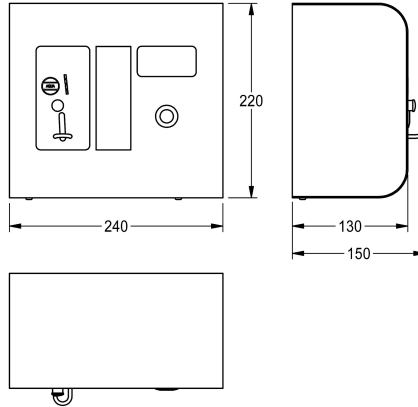

KWC AQUAPAY

Mincovní kontaktní snímač

Modell-Linie: AQUAPAY-A3000OPEN | AQUA802

Sprchové armatury | Placený výdej vody

KWC-No.

2000100418

na žetony

2000100419

na 0,50 €

AQUAPAY mincovní kontaktní snímač pro placený výdej vody k ovládní 2 - 31 sprchových armatur A3000 open. Displej pro vedení uživatele a zobrazení volných sprch, volba pomocí tlačítka. Doba sprchování na jednu minci nastavitelná v krocích po sekundách až do 8 minut, přednastaveno na 3 minuty. Automatické

přerušení doby sprchování, není-li odběr vody. Možnost přepnutí do neplaceného režimu. Odolná skříň z ušlechtilé oceli k montáži na stěnu, s bezpečnostním zámkem. 24 V DC.

Rozměry 240 x 220 x 130 mm (š x v x h)