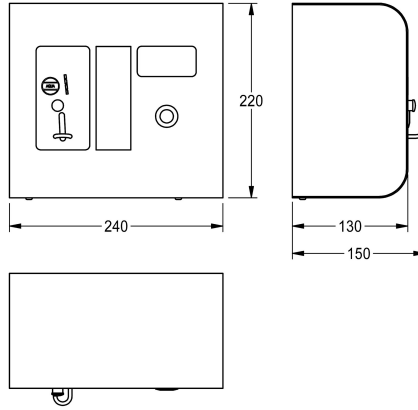

KWC AQUAPAY

Münzkontaktgeber für max. 31 Duschen

Modell-Linie: AQUAPAY-A3000OPEN | AQUA802

Duscharmaturen | Bezahlte Wasserabgabe

KWC-Nr.

2000100418

Für Wertmarke

2000100419

Duschzeitunterbrechung bei Nichtentnahme von Wasser. Stabiles Edelstahlgehäuse zur Wandmontage mit Sicherheitsschloss.

Ausführung für Wertmarken, 24 V DC.
Abmessungen 240 x 220 x 130 mm (B x H x T)

Technische Daten