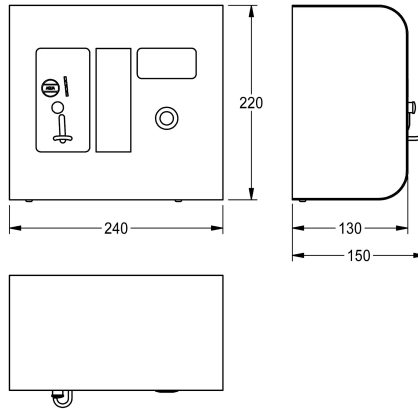

### KWC-Nr.

**2000100418**

Für Wertmarke

**2000100419**

Für 0,50 €

AQUAPAY Münzkontaktgeber für bezahlte Wasserabgabe zur Steuerung von 2-31 A3000 open Duscharmaturen. Display für Benutzerführung und Anzeige freier Duschplätze, Auswahl über Taster. Duschzeit pro Münze in Sekundenschritten bis 8 min einstellbar, voreingestellt auf 3 min. Automatische

Duschzeitunterbrechung bei Nichtentnahme von Wasser. Stabiles Edelstahlgehäuse zur Wandmontage mit Sicherheitsschloss.

Ausführung für Wertmarken, 24 V DC.  
Abmessungen 240 x 220 x 130 mm (B x H x T)