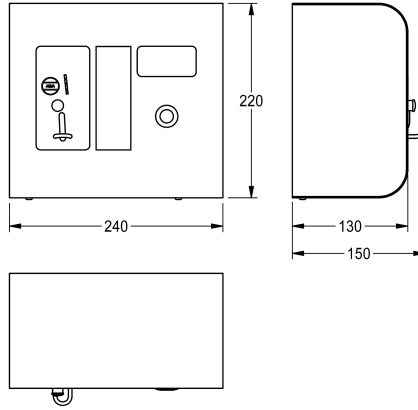

KWC AQUAPAY

Controlador automático de monedas

Modell-Linie: AQUAPAY-A3000OPEN | AQUA802

Duchas | Dispensador de agua prepago

KWC-No.

2000100418

Para bono

2000100419

Para 0,50 €

Controlador AQUAPAY que funciona con monedas para el suministro de agua para el control de 2 - 31 grifos de ducha A3000 open. Pantalla para guía de usuario con indicación de duchas libres, selección mediante llave. Selección de tiempo de ducha por ficha en intervalos de un segundo hasta un total de 8 minutos, valor por defecto 3 minutos. Interrupción automática del tiempo de ducha

en caso que se suprima el suministro de agua. Carcasa de acero inoxidable para montaje a pared con cerradura de seguridad. 24 V DC.

Dimensiones 240 x 220 x 130 mm (L x A x P)

Accesorio necesario

Bono

2000100751