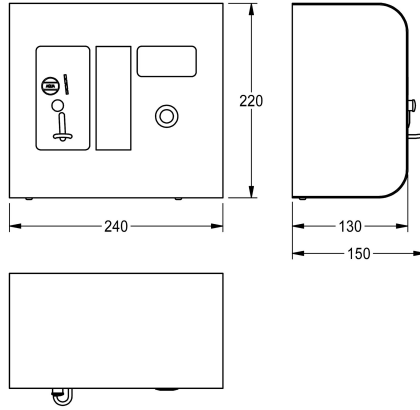

### KWC-No.

**2000100418**

Käyttö poleteilla

**2000100419**

Käyttö 50 sentin kolikoilla

AQUAPAY-kolikkoautomaatti maksullista veden syöttöä varten 2-31 AQUA3000 Open -suihkuventtiilien ohjaukseen. Näyttö käyttäjän opastusta ja vapaiden suihkupaikkojen näyttöä varten, valinta painikkeella. Kolikkokohtainen suihkuaika säädettävissä sekunnin tarkkuudella 8 minuuttiin asti, esiasetettu 3 minuuttiin.

Kosketusvapaa suihkuaajan katkaisu vedensyötön katketessa. Vankka ruostumattomasta teräksestä valmistettu runko seinäasennukseen, turvalukko. 24 V DC.

Mitat 240 x 220 x 130 mm (L x K x S)