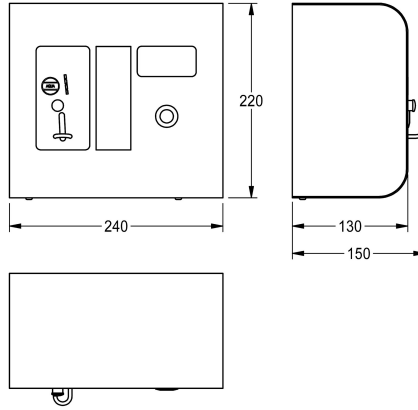

KWC AQUAPAY

Gettoniera per max. 31 docce

Modell-Linie: AQUAPAY-A3000OPEN | AQUA802

Rubinetterie per doccia | Dispositivi a moneta per erogazione acqua

KWC-No.

2000100418

Per buono

2000100419

Per 0,50 €

Dispositivo AQUAPAY per l'erogazione acqua a pagamento di 2 fino a 31 rubinetti doccia A3000 open. Display con istruzioni per l'utente e indicatore doccia libera, selezionabile con pulsante. La durata erogazione per un gettone o moneta è perimpostata a 3 minuti, variabile con incrementi di un secondo fino a un massimo di 8 minuti. Funzione di interruzione automatica dell'operazione in caso

di utilizzo parziale. Robusto alloggiamento in acciaio inox per montaggio a parete, portello con serratura. Alimentazione 24 V CC

Dimensioni 240 x 220 x 130 mm (L x A x P)

Per gettoni

Dati tecnici

teamNumber