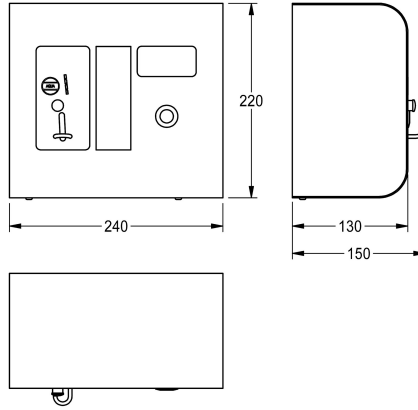

## KWC AQUAPAY

Gettoniera per max. 31 docce

Modell-Linie: AQUAPAY-A3000OPEN | AQUA802

Rubinerie per doccia | Dispositivi a moneta per erogazione acqua

### KWC-No.

**2000100418**

Per buono

**2000100419**

Per 0,50 €

Dispositivo AQUAPAY per l'erogazione acqua a pagamento di 2 fino a 31 rubinetti doccia A3000 open. Display con istruzioni per l'utente e indicatore doccia libera, selezionabile con pulsante. La durata erogazione per un gettone o moneta è perimpostata a 3 minuti, variabile con incrementi di un secondo fino a un massimo di 8 minuti. Funzione di interruzione automatica dell'operazione in caso

di utilizzo parziale. Robusto alloggiamento in acciaio inox per montaggio a parete, portello con serratura. Alimentazione 24 V CC

Dimensioni 240 x 220 x 130 mm (L x A x P)

Per gettoni