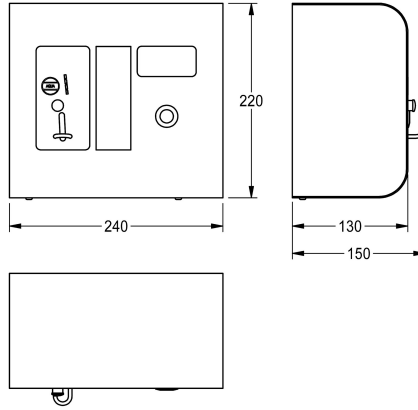

### KWC-No.

**2000100418**

Uitvoering voor waardemunten

**2000100419**

Uitvoering voor € 0,50

AQUAPAY muntautomaat voor betaalde waterafgifte voor bediening van 2 - 31 A3000 open douchekranen. Display met gebruiksaanwijzing, toont vrije doucheplaatsen, keuze via knop. Douchetijd per waardemunt in secondes instelbaar tot 8 minuten, standaard ingesteld op 3 minuten. Automatische onderbreking van douchetijd wanneer geen water wordt afgenomen. Robuuste

roestvrijstalen behuizing voor wandmontage met veiligheidsslot, 24 V DC.

Uitvoering voor waardemunten  
Afmetingen 240 x 220 x 130 mm (B x H x D)