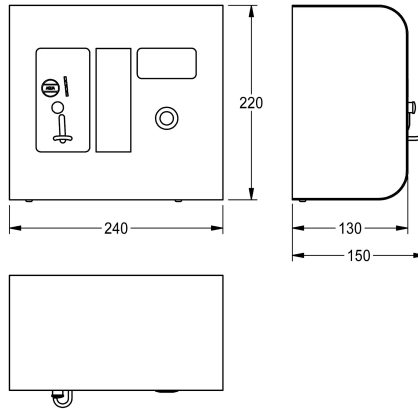

KWC AQUAPAY

Moduł poboru monet do maksymalnie 31 natrysków

Modell-Linie: AQUAPAY-A3000OPEN | AQUA802

Armatura natryskowa | Odpłatne udostępnianie wody

KWC-No.

2000100418

Na żeton

2000100419

Na monety 0,50 €

Moduł poboru monet AQUAPAY do odpłatnego udostępniania wody i sterowania armaturą natryskową A3000 open w liczbie od 2 do 31 jednostek. Interfejs użytkownika i wskaźnik wolnych stanowisk natryskowych, wybór stanowiska przez uruchomienie przycisku. Czas otwarcia armatury przypadający na jeden żeton regulowany z dokładnością sekundową, czas maksymalny – 8 minut, czas ustawiony fabrycznie – 3 minuty. Automatyczne

nienaliczanie czasu udostępniania wody w czasie rzeczywistego braku jej poboru. Możliwość zmiany trybu pracy na bezpłatne udostępnianie wody. Stabilna obudowa ze stali szlachetnej do montażu ściennego z zamkiem zatrzaskowym. 24 V DC.

Wymiary (szer. x wys. x głęb.): 240 x 220 x 130 mm

Niezbędne akcesoria

Żeton

2000100751

ZAQRP001