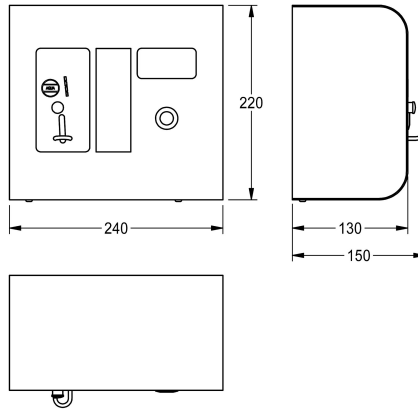

KWC AQUAPAY Myntstyrning

Modell-Linie: AQUAPAY-A3000OPEN | AQUA802
Duschar | Vattenautomater för betalning

KWC-No.

2000100418

For token

2000100419

For € 0.50

AQUAPAY myntstyrning för avgiftsbelagd vattenförsörjning för styrning av 2 - 31 A3000 öppna duschanslutningar. Display för användarhandbok och avgiftsfria duschar, valbara via nyckel. Duschtiden för en polett kan

ställas in i steg om en sekund upp till totalt 8 minuter, förinställt på 3 minuter. Automatiskt avbrott av duschtid när vatten inte återförs. Hölje av robust rostfritt stål för väggmontering med säkerhetslås. 24 V DC.