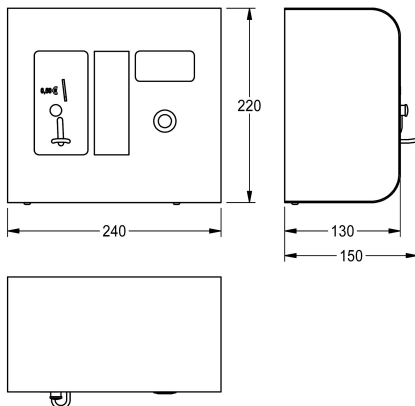

KWC AQUAPAY

Mincovní kontaktní snímač

Modell-Linie: AQUAPAY-A3000OPEN | AQUA803
Sprchové armatury | Placený výdej vody

KWC-No.

2000100418

na žetony

2000100419

na 0,50 €

Řídicí jednotka pro zpoplatněný odběr vody na mince AQUAPAY pro 2 - 31 armatur A3000 open. Dispej s příručkou pro uživatele a obrázky sprch je dostupný prostřednictvím tlačítka. Doba sprchování za jeden žeton je volitelná v krocích od 1 vteřiny až do 8

minut, přednastavený čas je 3 minuty. Čas se automaticky vypíná, když je odběr vody zastaven. Robustní plášť z nerezové oceli k montáži na stěnu s bezpečnostním zámekem. 24 V DC.