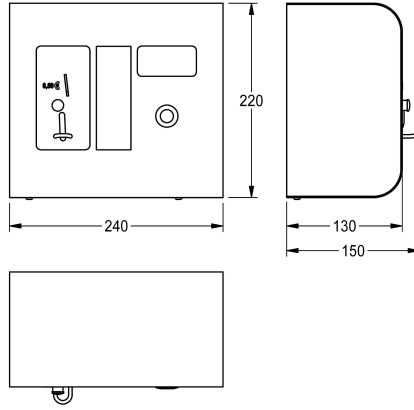

## KWC AQUAPAY

Kolikkoautomaatti enintään 31 suihkua varten

Modell-Linie: AQUAPAY-A3000OPEN | AQUA803

Suihkut ja suihkupaneelit | Vesiannostelija

### KWC-No.

**2000100418**

Käyttö poleteilla

**2000100419**

Käyttö 50 sentin kolikoilla

AQUAPAY-kolikkoautomaatti maksullista veden syöttöä varten 2-31 AQUA3000 Open -suihkuventtiilien ohjaukseen. Näyttö käyttäjän opastusta ja vapaiden suihkupaikkojen näyttöä varten, valinta painikkeella. Kolikkokohtainen suihkuaika säädettävissä sekunnin tarkkuudella 8 minuuttiin asti, esiasetettu 3 minuuttiin.

Kosketusvapaa suihkuajan katkaisu vedensyötön katketessa. Vankka ruostumattomasta teräksestä valmistettu runko seinäasennukseen, turvalukko. 24 V DC.

Mitat 240x220x130 mm (L x K x S)