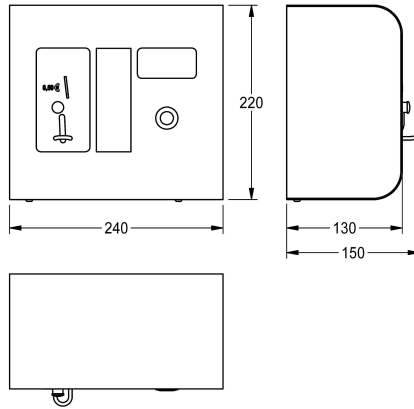

KWC AQUAPAY Monnayeur

Modell-Linie: AQUAPAY-A3000OPEN | AQUA803
Douches | Monnayeurs

KWC-No.

2000100418

Pour jeton

2000100419

Pour 0,50 €

Contrôleur fonctionnant à pièces AQUAPAY pour une distribution d'eau payante permettant le contrôle de 2 - 31 robinetteries de douche A3000 open. Ecran permettant de guider les utilisateurs et d'indiquer les douches libres, sélectionnable à l'aide d'une clé. La durée de la douche pour un jeton peut être sélectionnée par étapes d'une seconde jusqu'à

une durée totale de 8 minutes (présélection de 3 minutes).
Interruption automatique de la durée programmée si l'eau n'est pas puisée.
Carénage robuste en acier inoxydable pour montage mural avec verrou de sûreté. 24 V CC.