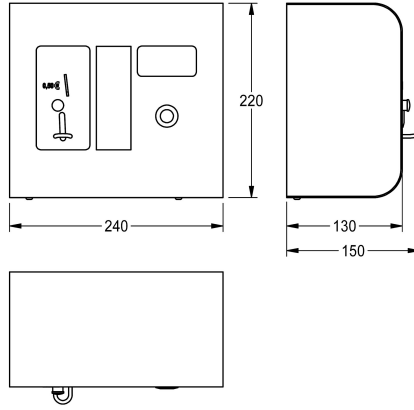

KWC AQUAPAY Muntautomaat

Modell-Linie: AQUAPAY-A3000OPEN | AQUA803
Douches | Betaalde waterafgifte

KWC-No.

2000100418

Uitvoering voor waardemunten

2000100419

Uitvoering voor € 0,50

AQUAPAY muntautomaat voor betaalde waterafgifte voor 2 - 31 A3000 open douchekranen. Display met gebruiksaanwijzing en douchetegoed, instelbaar via sleutel. Douchetijd voor één token instelbaar van één seconde tot 8 munten, standaardinstelling 3

minuten. Automatische onderbreking van douchetijd wanneer geen water wordt afgenomen. Robuuste roestvrijstalen behuizing voor wandmontage met veiligheidsslot. 24 V DC.