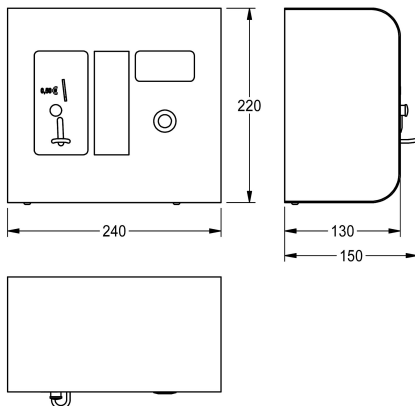

KWC AQUAPAY Myntstyrning

Modell-Linie: AQUAPAY-A3000OPEN | AQUA803
Duschar | Vattenautomater för betalning

KWC-No.

2000100418

For token

2000100419

For € 0.50

AQUAPAY myntstyrning för avgiftsbelagd vattenförsörjning för styrning av 2 - 31 A3000 öppna duschanslutningar. Display för användarhandbok och avgiftsfria duschar, valbara via nyckel. Duschtiden för en polett kan

ställas in i steg om en sekund upp till totalt 8 minuter, förinställt på 3 minuter. Automatiskt avbrott av duschtid när vatten inte återförs. Hölje av robust rostfritt stål för väggmontering med säkerhetslås. 24 V DC.