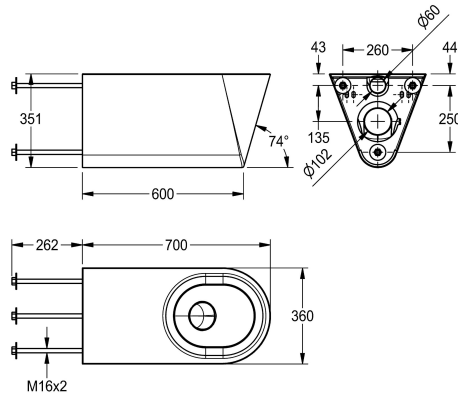

KWC HEAVY-DUTY Tiefspül-WC

Modell-Linie: HEAVYDUTY | HDTX594
Urinale und WC's | WCs

KWC-Nr.

2000100444

Abmessungen 360 x 351 x 700 mm (B x H x T)

Behindertengerechtes wandhängendes Tiefspül-WC, Chromnickelstahl, Oberfläche seidenmatt, Materialstärke 1,5 mm, nicht sichtbare Befestigung durch Montage mit Gewindestangen, Anschluss und Wartung über Serviceraum, Spülverhalten nach EN 997 zertifiziert, Wasserspülmenge mindestens 4 Liter, Abgang hinten waagrecht mit Geruchsverschluss in Edelstahl DN 100,

Sitzfläche mit nach innen abfallender Prägung, ohne Sitz, allseits gerundet, vandalensicher, Montage mit 280 mm Gewindestangen aus Edelstahl (inkludiert).

Abmessungen 360 x 350 x 700 mm (B x H x T)

Technische Daten

Anschlussgröße

DN 55

Material

Edelstahl

Materialtyp

1.4301 Chromnickelstahl V2A

Materialstärke

1.5 mm

Gesamtbreite

360 mm

Oberflächenbehandlung

seidenmatt

Art der Montage

Montage mit Wanddurchführung

Typ des WC-Sitzes

ohne Sitz