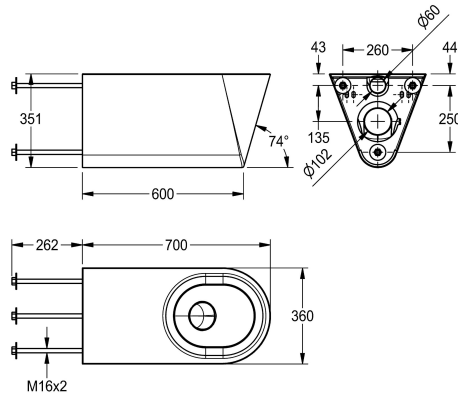

KWC HEAVY-DUTY Wandhangend barrière vrij toilet

Modell-Linie: HEAVYDUTY | HDTX594
Urinoirs en toiletten | Toiletten

KWC-No.

2000100444

Afmetingen 360 x 351 x 700 mm (B x H x D)

Wandhangend diepspoeltoilet, barrière vrij, roestvrij staal, onzichtbare bevestiging door montage met draadstangen, aansluiting en onderhoud via serviceruimte, materiaaldikte 1,5 mm, oppervlak zijdemat, spoeling conform EN 997 gecertificeerd, spoelcapaciteit min. 4 liter, horizontale afvoer naar achteren met

roestvrijstalen sifon DN 100, zitting naar binnen afhellend, overal afgerond, vandaalbestendig, montage met bijgeleverde roestvrijstalen draadstangen van 280 mm.

Afmetingen 360 x 351 x 700 mm (B x H x D)

Technical Data

Inlaat omvang	DN 55
Materiaal	Roestvrij staal
Materiaalcode	1.4301
Materiaaldikte	1.5 mm
Minimum spoelcapaciteit	4 Liter
Uitlaat diameter	DN 100
Totale diepte	700 mm
Totale hoogte	351 mm
Totale breedte	360 mm
Oppervlakafwerking	Zijdeglans
Type montage	Montage met wanddoorvoer
Type toiletzitting	NO-SEAT
Type WC	Wandhangend