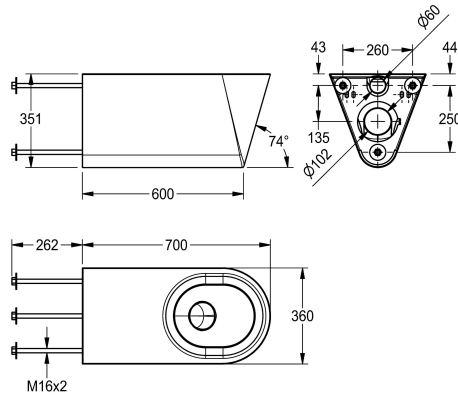

KWC HEAVY-DUTY Wandhangend barrière vrij toilet

Modell-Linie: HEAVYDUTY | HDTX594
Urinoirs en toiletten | Toiletten

KWC-No.

2000100444

Afmetingen 360 x 351 x 700 mm (B x H x D)

Wandhangend diepspoeltoilet, barrière vrij, roestvrij staal, onzichtbare bevestiging door montage met draadstangen, aansluiting en onderhoud via serviceruimte, materiaaldikte 1,5 mm, oppervlak zijdemat, spoeling conform EN 997 gecertificeerd, spoelcapaciteit min. 4 liter, horizontale afvoer naar achteren met

roestvrijstalen sifon DN 100, zitting naar binnen afhellend, overal afgerond, vandaalbestendig, montage met bijgeleverde roestvrijstalen draadstangen van 280 mm.

Afmetingen 360 x 351 x 700 mm (B x H x D)

Technical Data

Inlaat omvang
Materiaal
Materiaalcode
Materiaaldikte
Minimum spoelcapaciteit
Uitlaat diameter
Totale diepte
Totale hoogte
Totale breedte
Oppervlakafwerking
Type montage
Type toiletzitting
Type WC

DN 55
Roestvrij staal
1.4301
1.5 mm
4 Liter
DN 100
700 mm
351 mm
360 mm
Zijdeglans
Montage met wanddoorvoer
NO-SEAT
Wandhangend