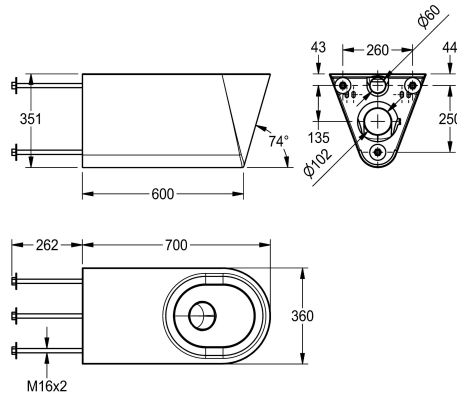

KWC HEAVY-DUTY

Miska WC do łazienek bez barier

Modell-Linie: HEAVYDUTY | HDTX594

Pisuary i miski ustępowe | Miski WC

KWC-No.

2000100444

Wymiary 360 x 351 x 700 mm (szer. x wys. x głęb.)

Lejowa, wisząca miska ustępowa dla osób niepełnosprawnych ze stali szlachetnej, powierzchnia szlifowana matowa, grubość materiału 1,5 mm. Gwintowane pręty do wandaloodpornego montażu od strony pomieszczenia serwisowego. Sposób spłukiwania certyfikowany według EN 997. Przystosowana do spłuczek o pojemności min. 4 l wody. Odpływ poziomy tylny z

syfonem DN 100 ze stali szlachetnej. Siedzisko zaokrąglone ze wszystkich stron, z opadającym ku otworowi wytłoczeniem.

Bez deski

Wymiary (szer. x wys. x głęb.): 360 x 351 x 700 mm

Dane techniczne

Średnica dopływu

DN 55

Materiał

Stal szlachetna

Kod materiałowy

1.4301

Grubość materiału

1.5 mm

Minimalna objętość spłukiwania

4 Litr

Średnica odpływu

DN 100

Łączna głębokość

700 mm

Łączna wysokość

351 mm

Łączna szerokość