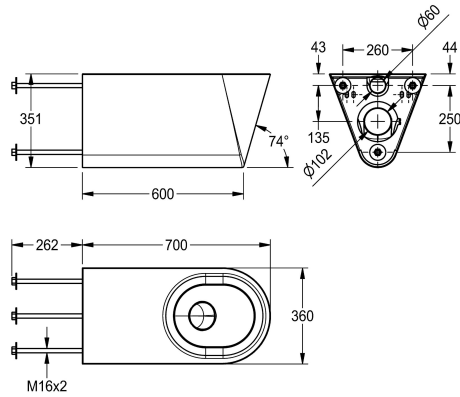

### KWC-No.

**2000100444**

Dimensions 360 x 351 x 700 mm (W x H x D)

Vägghängd WC-stol för rörelsehindrade, dolt montage med rostfria bultar genom vägg, fixering och service via angränsade utrymmen, rostfritt stål, satin yta, godstjocklek 1,5 mm, spolningscertifierad till

EN997, dolda spolkanter med min 4 l spolningskapacitet, med 100 mm rakt "P-läs", avrundade hörn, fixeras med 280 mm rostfria bult och mutter (inkluderas) genom väggen.

Total höjd

Total bredd

Ytfinish

Typ av montering

Typ av toaletsits

Typ av WC

DN 55

Rostfritt stål

1.4301

1.5 mm

4 Liter

DN 100

700 mm

351 mm

360 mm

Satin yta