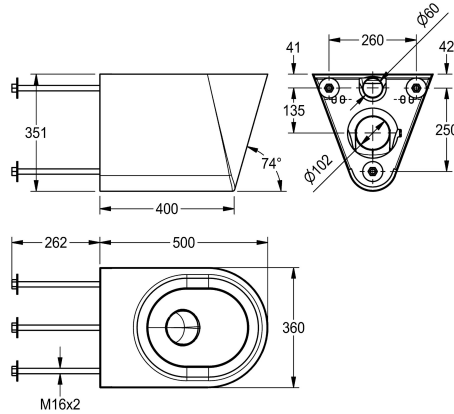

### KWC-No.

**2000100447**

WC mísa, rozměry 360 x 351 x 500 mm (š x v x h)

Závěsné WC s hlubokým splachováním, z chromniklové oceli, povrch hedvábně matný, tloušťka materiálu 1,5 mm, odolné proti vandalizmu, skryté upevnění díky montáži pomocí závitových tyčí, připojení a údržba ze servisní místnosti. Splachování certifikováno podle normy EN množství splachovací vody min. 4 l, odtok vzadu

vodorovný se sifonem DN z ušlechtilé oceli, zapuštěná sedací plocha se sklonem dovnitř, všude zaoblená.

Rozměry 360 x 351 x 500 mm (š x v x h)

### Technické údaje

Velikost přívodní trubky

DN 55

Materiál

ušlechtilá ocel

Kód materiálu

1.4301

Tloušťka materiálu

351 mm

Celková šířka

360 mm

Povrch

hedvábně matný

Způsob montáže

montáž do zdi, na hmoždinky

Typ WC sedátka