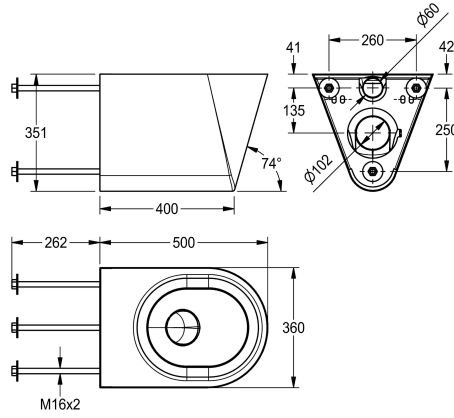

KWC HEAVY-DUTY

WC -istuin

Modell-Linie: HEAVYDUTY | HDTX592

Urinaalit / WC | WC

KWC-No.

2000100447

Ruostumatonta terästä

Seinälle asennettava WC -istuin, piilotettu kiinnitys seinän läpi rst-kierretangoilla, satiinipinta, materiaalin vahvuus 1,5 mm, huuhtelu hyväksytty EN 997 standardin mukaan, piilotettu huuhtelureunus min. 4 litran huuhtelu, piilotettu vaakasuora "P" vesilukko 100 mm

halkaisijalla, kiinnitys seinän läpi 280 mm:n RST kierretangoilla ja muttereilla (sisältyvät toimitukseen). Ilman istuinrengasta ja kantta.

Mitat 360 x 351 x 500 mm (L x K x S)

Tekniset tiedot

Sisääntuloaukon koko

DN 55

Materiaali

Ruostumaton teräs

Rst teräslaji

1.4301

Materiaalin vahvuus

1.5 mm

Minimi virtaus kapasiteetti

4 Litra

Ulostuloaukon halkaisija

DN 100

Kokonaissyvyys

500 mm

Kokonais korkeus

351 mm

Kokonaisleveys