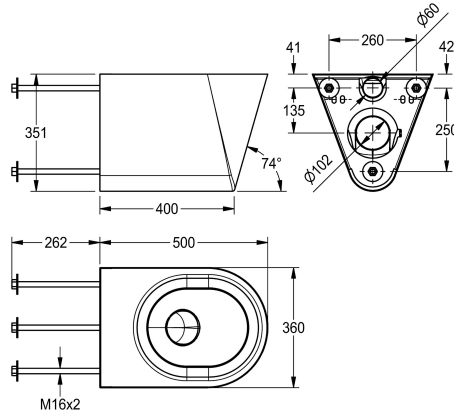

### KWC-No.

**2000100447**

Afmetingen 360 x 351 x 500 mm (B x H x D)

Wandhangend diepspoeltoilet van roestvrij staal, onzichtbare bevestiging door montage met draadstangen, aansluiting en onderhoud via serviceruimte, materiaaldikte 1,5 mm, oppervlak zijdemat, spoeling conform EN 997 gecertificeerd, spoelcapaciteit min. 4 liter, horizontale afvoer naar achteren met roestvrijstalen sifon

DN 100, zitting naar binnen afhellend, overal afgerond, vandaalbestendig, montage met bijgeleverde roestvrijstalen draadstangen van 280 mm. Zonder zitting en deksel

Afmetingen 360 x 351 x 500 mm (B x H x D)

### Technical Data

Inlaat omvang
Materiaal
Materiaalcode
Materiaaldikte
Minimum spoelcapaciteit
Uitlaat diameter
Totale diepte
Totale hoogte
Totale breedte
Oppervlakafwerking
Type montage
Type toiletzitting
Type WC

DN 55
Roestvrij staal
1.4301
1.5 mm
4 Liter
DN 100
500 mm
351 mm
360 mm
Zijdeglans
Montage met wanddoorvoer
NO-SEAT
Wandhangend