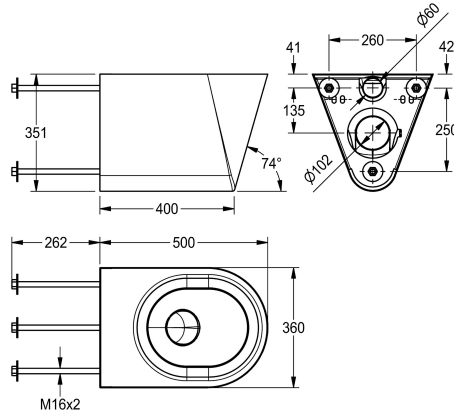

KWC HEAVY-DUTY Wandhangend toilet

Modell-Linie: HEAVYDUTY | HDTX592
Urinoirs en toiletten | Toiletten

KWC-No.

2000100447

Afmetingen 360 x 351 x 500 mm (B x H x D)

Wandhangend diepspoeltoilet van roestvrij staal, onzichtbare bevestiging door montage met draadstangen, aansluiting en onderhoud via serviceruimte, materiaaldikte 1,5 mm, oppervlak zijdemat, spoeling conform EN 997 gecertificeerd, spoelcapaciteit min. 4 liter, horizontale afvoer naar achteren met roestvrijstalen sifon

DN 100, zitting naar binnen afhellend, overal afgerond, vandaalbestendig, montage met bijgeleverde roestvrijstalen draadstangen van 280 mm. Zonder zitting en deksel

Afmetingen 360 x 351 x 500 mm (B x H x D)

Technical Data

Inlaat omvang
Materiaal
Materiaalcode
Materiaaldikte
Minimum spoelcapaciteit
Uitlaat diameter
Totale diepte
Totale hoogte
Totale breedte
Oppervlakafwerking
Type montage
Type toiletzitting
Type WC

DN 55
Roestvrij staal
1.4301
1.5 mm
4 Liter
DN 100
500 mm
351 mm
360 mm
Zijdeglans
Montage met wanddoorvoer
NO-SEAT
Wandhangend