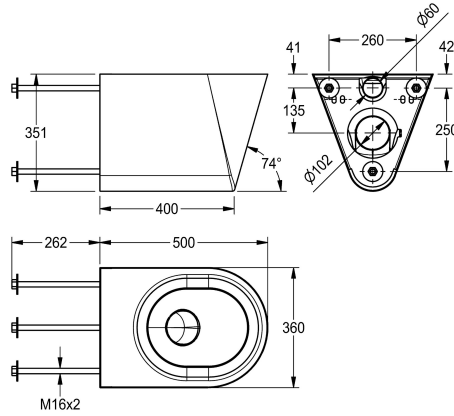

KWC HEAVY-DUTY Vägghängd WC-stol

Modell-Linie: HEAVYDUTY | HDTX592
WC och urinoarer | WC

KWC-No.

2000100447

Dimensions 360 x 351 x 500 mm (W x H x D)

Vägghängd WC-stol, dolt montage med rostfria bultar genom vägg, fixering och service via angränsade utrymmen, rostfritt stål, satin yta, godstjocklek 1,5 mm, spolningscertifierad till EN 997, dolda spolkanter med min 4 l spolningskapacitet, med 100 mm

rakt "P-lås", avrundade hörn, fixeras med 280 mm rostfria bult och mutter (inkluderas) genom väggen

Utan sits och lock

Technical Data

Inbyggnadsmått

Material

Materialkod

Material tjocklek

Minsta spolkapacitet

Utloppets storlek

Övergripande djup

Total höjd

Total bredd

Ytfinish

Typ av montering

Typ av toaletsits

Typ av WC

DN 55

Rostfritt stål

1.4301

1.5 mm

4 Liter

DN 100

500 mm

351 mm