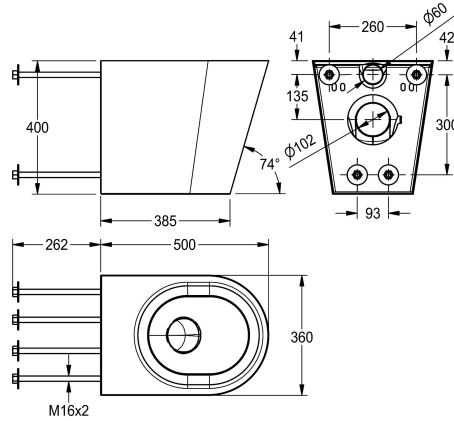

### KWC-Nr.

**2000100729**

Abmessungen 360 x 400 x 500 mm (B x H x T)

**2000100731**

mit Sitzbacken

Wandhängendes Tiefspül-WC mit bodenlanger Schürze, Chromnickelstahl, Oberfläche seidenmatt, Materialstärke 1,5 mm, mit 4 Gewindestangen für vandalismushemmende Montage über Serviceraum. Spülverhalten nach EN 997 zertifiziert, Wasserspülmenge mindestens 4 Liter, Abgang hinten waagrecht

mit Siphon DN 100 in Chromnickelstahl, Sitzfläche mit nach innen abfallender Prägung, ohne Sitz, allseits gerundet.

Abmessungen 360 x 400 x 500 mm (B x H x T)

### Technische Daten

Anschlussgröße

DN 55

Material

Edelstahl

Materialtyp

1.4301 Chromnickelstahl V2A

Materialstärke

400 mm

Gesamtbreite

360 mm

Oberflächenbehandlung

seidenmatt

Art der Montage

Montage mit Wanddurchführung

Typ des WC-Sitzes