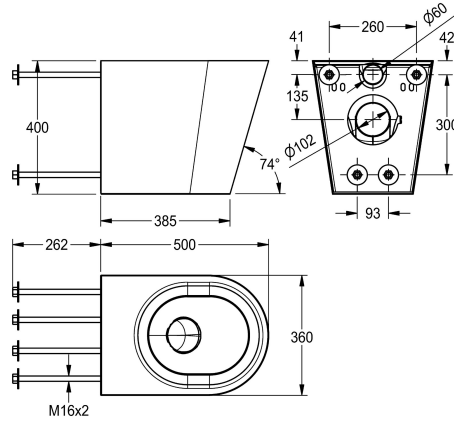

KWC HEAVY-DUTY Tiefspül-WC

Modell-Linie: HEAVYDUTY | HDTX597
Urinale und WC's | WCs

KWC-Nr.

2000100729

Abmessungen 360 x 400 x 500 mm (B x H x T)

Wandhängendes Tiefspül-WC mit bodenlanger Schürze, Chromnickelstahl, Oberfläche seidenmatt, Materialstärke 1,5 mm, mit 4 Gewindestangen für vandalismushemmende Montage über Serviceraum. Spülverhalten nach EN 997 zertifiziert, Wasserspülmenge mindestens 4 Liter, Abgang hinten waagrecht

mit Siphon DN 100 in Chromnickelstahl, Sitzfläche mit nach innen abfallender Prägung, ohne Sitz, allseits gerundet.

Abmessungen 360 x 400 x 500 mm (B x H x T)

Technische Daten

Anschlussgröße

DN 55

Material

DN 100

Gesamttiefe

500 mm

Gesamthöhe

400 mm

Gesamtbreite

360 mm

Oberflächenbehandlung