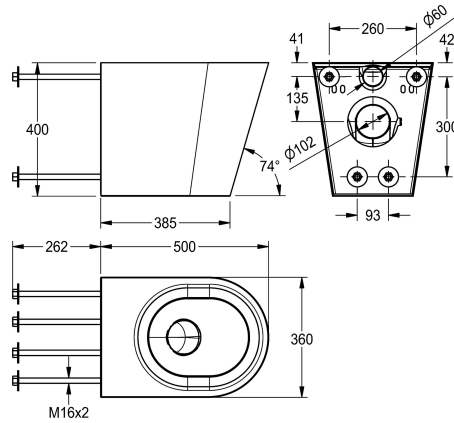

KWC HEAVY-DUTY Tiefspül-WC

Modell-Linie: HEAVYDUTY | HDTX597
Urinale und WC's | WCs

KWC-Nr.

2000100729

Abmessungen 360 x 400 x 500 mm (B x H x T)

Wandhängendes Tiefspül-WC mit bodenlanger Schürze, Chromnickelstahl, Oberfläche seidenmatt, Materialstärke 1,5 mm, mit 4 Gewindestangen für vandalismushemmende Montage über Serviceraum. Spülverhalten nach EN 997 zertifiziert, Wasserspülmenge mindestens 4 Liter, Abgang hinten waagrecht

mit Siphon DN 100 in Chromnickelstahl, Sitzfläche mit nach innen abfallender Prägung, ohne Sitz, allseits gerundet.

Abmessungen 360 x 400 x 500 mm (B x H x T)

Technische Daten

Anschlussgröße	DN 55
Material	Edelstahl
Materialtyp	1.4301 Chromnickelstahl V2A
Materialstärke	1.5 mm
Mindestspülmenge	4 Liter
Abgangsgröße	DN 100
Gesamttiefe	500 mm
Gesamthöhe	400 mm
Gesamtbreite	360 mm
Oberflächenbehandlung	seidenmatt
Art der Montage	Montage mit Wanddurchführung
Typ des WC-Sitzes	ohne Sitz
Art des WCs	wandhängend

Anschlussgröße	DN 55
Material	Edelstahl
Materialtyp	1.4301 Chromnickelstahl V2A
Materialstärke	1.5 mm
Mindestspülmenge	4 Liter
Abgangsgröße	DN 100
Gesamttiefe	500 mm
Gesamthöhe	400 mm
Gesamtbreite	360 mm
Oberflächenbehandlung	seidenmatt
Art der Montage	Montage mit Wanddurchführung
Typ des WC-Sitzes	ohne Sitz
Art des WCs	wandhängend