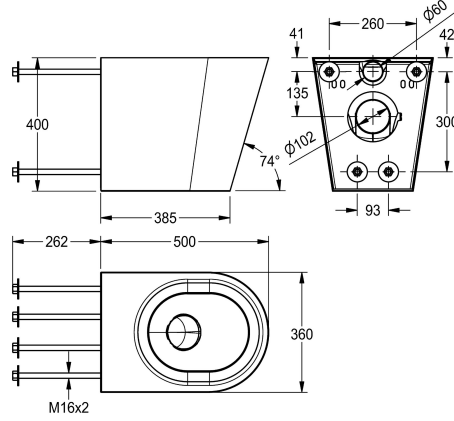

KWC HEAVY-DUTY

WC-istuin seinälle asennettava

Modell-Linie: HEAVYDUTY | HDTX597

Urinaalit / WC | WC

KWC-No.

2000100729

Mitat 360 x 400 x 500 mm (L x K x S)

Campus seinälle asennettava WC -istuin piiloasennukseen, 1.4301 (304) ruostumatonta terästä. Materiaalipaksuus 1,5 mm näkyvissä osissa - satiinipinta. Teräs P-lukko 102 mm. Erillinen asennuslevy ja

4 pulttia, vähintään 4 litran huuhtelu. Ilman istuinsektoria ja kantta.

Mitat 360 x 400 x 500 mm (L x K x S)

Tekniset tiedot

Sisääntuloaukon koko

DN 55

Materiaali

Ruostumaton teräs

Rst teräslaji

1.4301

Materiaalin vahvuus

1.5 mm

Minimi virtaus kapasiteetti

4 Litra

Ulostuloaukon halkaisija

DN 100

Kokonaissyvyys

500 mm

Kokonais korkeus

400 mm

Kokonaisleveys

360 mm

Pinnan viimeistely

Satinipintainen

Asennustapa