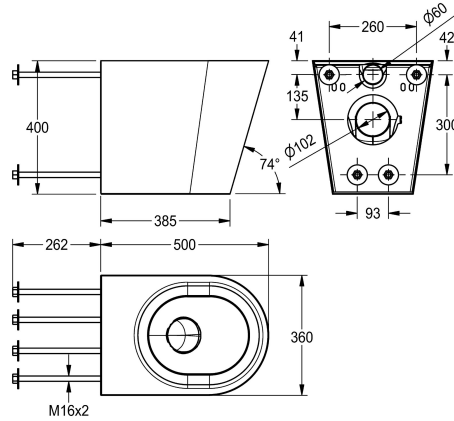

### KWC-No.

**2000100729**

Dimensioni 360 x 400 x 500 mm (L x A x P)

Vaso wc a pavimento con scarico a parete, in acciaio inox 18/10, superficie satinata, spessore materiale 1,5 mm. Fissaggio non visibile grazie al montaggio con tiranti e dadi in acciaio inox da retro parete, allacciamento e manutenzione tramite vano di assistenza. Getto di risciacquo certificato a norma EN 997 da minimo 4 litri, scarico orizzontale posteriore con valvola antiodori in acciaio inox

DN 100, piano di seduta ribassato nel diametro interno, arrotondato su tutta la superficie.

Senza seduta né coperchio  
Dimensioni 360 x 400 x 500 mm (L x A x P)

### Dati tecnici

Dimensione mandata
Materiale
Codice materiale
Spessore del materiale
Capacità minima di flussaggio
Dimensione scarico
Profondità totale
Altezza totale
Larghezza complessiva
Finitura della superficie
Tipo di montaggio
Tipologia della seduta wc
Tipo di wc
teamNumber

DN 55
Acciaio inox
1.4301
1.5 mm
4 Litro
DN 100
500 mm
400 mm
360 mm
Finitura satinata
Fissaggio con tiranti da retro parete
NO-SEAT
Fissato a parete
0