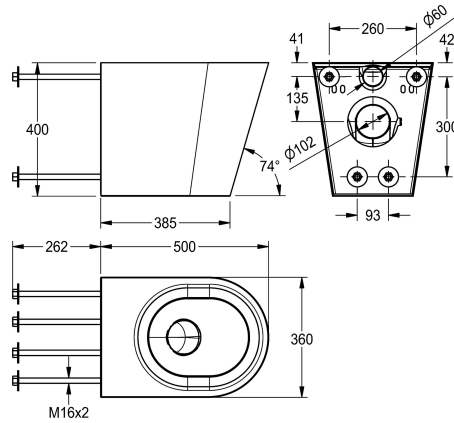

KWC HEAVY-DUTY vloerstaand toilet

Modell-Linie: HEAVYDUTY | HDTX597
Urinoirs en toiletten | Toiletten

KWC-No.

2000100729

Afmetingen 360 x 400 x 500 mm (B x H x D)

Vloerstaand diepspoeltoilet met schort tot op de vloer, van roestvrij staal, zichtbare oppervlak zijdemat, materiaaldikte 1,5 mm, met 4 draadstangen voor vandalismebestendige montage in service ruimte. Spoeling gecertificeerd overeenkomstig EN 997, hoeveelheid spoelwater minimaal 4 liter. Horizontale uitlaat

achteraan met sifon DN 100 van roestvrij staal, zitting naar binnen afhellend, overal afgerond.

Zonder zitting en deksel
Afmetingen 360 x 400 x 500 mm (B x H x D)

Technical Data

Inlaat omvang
Materiaal
Materiaalcode
Materiaaldikte
Minimum spoelcapaciteit
Uitlaat diameter
Totale diepte
Totale hoogte
Totale breedte
Oppervlakafwerking
Type montage
Type toiletzitting
Type WC

DN 55
Roestvrij staal
1.4301
1.5 mm
4 Liter
DN 100
500 mm
400 mm
360 mm
Zijdeglans
Montage met wanddoorvoer
NO-SEAT
Wandhangend