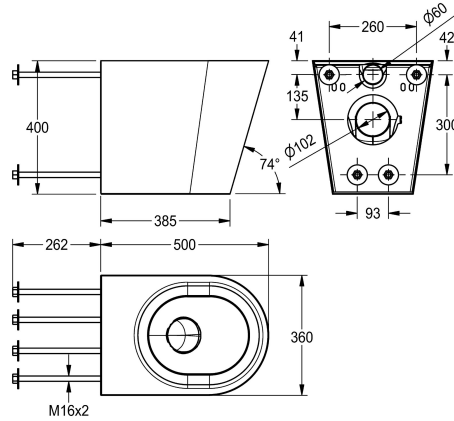

### KWC-No.

**2000100729**

Afmetingen 360 x 400 x 500 mm (B x H x D)

Vloerstaand diepspoeltoilet met schort tot op de vloer, van roestvrij staal, zichtbare oppervlak zijdemat, materiaaldikte 1,5 mm, met 4 draadstangen voor vandalismebestendige montage in service ruimte. Spoeling gecertificeerd overeenkomstig EN 997, hoeveelheid spoelwater minimaal 4 liter. Horizontale uitlaat

achteraan met sifon DN 100 van roestvrij staal, zitting naar binnen afhellend, overal afgerond.

Zonder zitting en deksel  
Afmetingen 360 x 400 x 500 mm (B x H x D)

### Technical Data

Inlaat omvang
Materiaal
Materiaalcode
Materiaaldikte
Minimum spoelcapaciteit
Uitlaat diameter
Totale diepte
Totale hoogte
Totale breedte
Oppervlakafwerking
Type montage
Type toiletzitting
Type WC

DN 55
Roestvrij staal
1.4301
1.5 mm
4 Liter
DN 100
500 mm
400 mm
360 mm
Zijdeglans
Montage met wanddoorvoer
NO-SEAT
Wandhangend