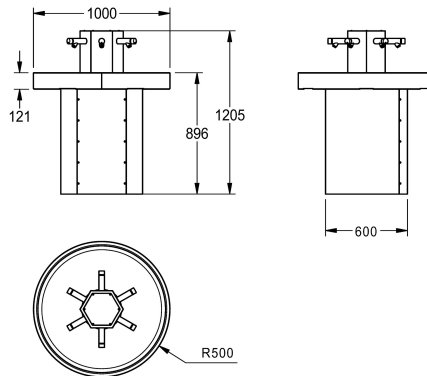

KWC SATURN Kruhové umyvadlo

Modell-Linie: SATURN | SANX600
Umyvadla | Mycí žlaby

KWC-No.

2000100747

se 6 samouzavíracími nástěnnými ventily, rozměry 1000 x 1205 x 1000 mm (š x v x h)

2000100753

se 6 samouzavíracími nástěnnými ventily, k připojení na předemíchanou teplou vodu, se 3 integrovanými dávkovači mýdla SD80

Kruhové umyvadlo pro 6 osob, k montáži na podlahu, z chromniklové oceli, tloušťka materiálu 1,5 mm, povrch hedvábně matný, včetně 6 samouzavíracích nástěnných ventilů k připojení na předemíchanou teplou vodu, předmontované, přívod vody / odpad

zdola, postranní revizní klapka zajištěna bezpečnostními vruty.

Upozornění: nutný tlak vody min. 3,5 bar
Rozměry 1000 x 1205 x 1000 mm (š x v x h)

Technické údaje

Materiál
Kód materiálu
Tloušťka materiálu
Celková hloubka
Celková výška
Celková šířka
Zadní lišta
Zadní stěna
ATT-WS-SUPPLIED
Povrch
Způsob montáže
Počet mycích míst

ušlechtilá ocel
1.4301
1.5 mm
1,000 mm
1,205 mm
1,000 mm
Ne
Ne
SELF-CLOSING TAPS
hedvábně matný
montáž na podlahu
6