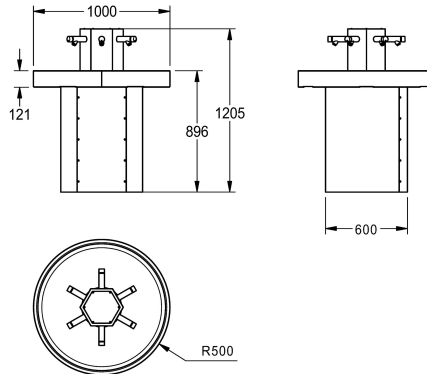

KWC SATURN Rundwaschtisch

Modell-Linie: SATURN | SANX600
Waschtische & Waschrinnen | Waschrinnen

KWC-Nr.

2000100747
mit 6 Selbstschluss-Wandventilen

2000100753
mit 6 Selbstschluss-Wandventilen, zum Anschluss an vorgemischtes Warmwasser, mit 3 integrierten Seifenspendern SD80

Rundwaschtisch für 6 Personen, bodenstehend, Chromnickelstahl, Materialstärke 1,5 mm, Oberfläche seidenmatt, inklusive 6 Selbstschluss-Wandventilen für den Anschluss an vorgemischtes Warmwasser, vormontiert, Zu- / Ablauf von unten, seitliche Revisionsklappe mit Sicherheitschrauben befestigt.

Hinweis: Wasserdruck von mindestens 3.5 bar nötig!
mit 6 Selbstschluss-Wandventilen
Abmessungen 1000 x 1205 x 1000 mm (B x H x T)

Technische Daten

Material
Materialtyp
Materialstärke
Gesamttiefe
Gesamthöhe
Gesamtbreite
Schwallrand
Rückwand
geliefert mit
Oberflächenbehandlung
Art der Montage
Anzahl der Waschplätze
IgPosNumber

Edelstahl
1.4301 Chromnickelstahl V2A
1,5 mm
1,000 mm
1,205 mm
1,000 mm
nein
nein
SELF-CLOSING TAPS
seidenmatt
Bodenbefestigung
6
63FA21A