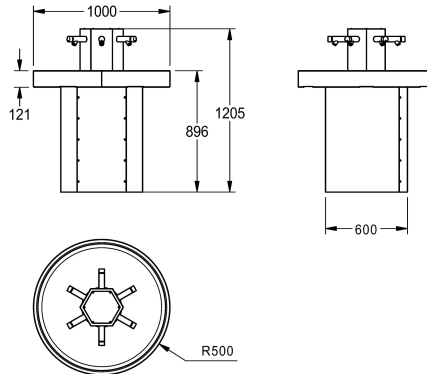

KWC SATURN Rundwaschtisch

Modell-Linie: SATURN | SANX600
Waschtische & Waschrinnen | Waschrinnen

KWC-Nr.

2000100747
mit 6 Selbstschluss-Wandventilen

2000100753
mit 6 Selbstschluss-Wandventilen, zum Anschluss an vorgemischtes Warmwasser, mit 3 integrierten Seifenspendern SD80

Rundwaschtisch für 6 Personen, bodenstehend, Chromnickelstahl, Materialstärke 1,5 mm, Oberfläche seidenmatt, inklusive 6 Selbstschluss-Wandventilen für den Anschluss an vorgemischtes Warmwasser, vormontiert, Zu- / Ablauf von unten, seitliche Revisionsklappe mit Sicherheitschrauben befestigt.

Hinweis: Wasserdruck von mindestens 3.5 bar nötig!
mit 6 Selbstschluss-Wandventilen
Abmessungen 1000 x 1205 x 1000 mm (B x H x T)

Technische Daten

Material
Materialtyp
Materialstärke
Gesamttiefe
Gesamthöhe
Gesamtbreite
Schwallrand
Rückwand
geliefert mit
Oberflächenbehandlung
Art der Montage
Anzahl der Waschplätze
teamNumber

Edelstahl
1.4301 Chromnickelstahl V2A
1,5 mm
1,000 mm
1,205 mm
1,000 mm
nein
nein
SELF-CLOSING TAPS
seidenmatt
Bodenbefestigung
6
0