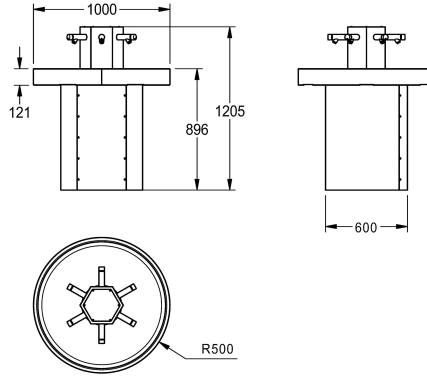

KWC SATURN

Ryhmäpesuallas pyöreä 6 annostelijaa esisekoitetulle vedelle

Modell-Linie: SATURN | SANX600

Pesualtaat | Pesukourut

KWC-No.

2000100747

Ryhmäpesuallas

2000100753

3 integroitua SD80-saippua-annostelijaa

Lattialle asennettava pyöreä ryhmäpesuallas 6 henkilölle, ruostumaton teräs, materiaalin vahvuus 1,5 mm, satiinipinta, esiasennettu 6 itsesulkeutuvaa hanaa liitettäväksi esisekoitettuun

lämpimään veteen

Mitat 1000 x 1205 x 1000 mm (L x K x S)

Tekniset tiedot

Materiaali	Ruostumaton teräs
Rst teräslaji	1.4301
Materiaalin vahvuus	1.5 mm
Kokonaissyvyys	1,000 mm
Kokonaiskorkeus	1,205 mm
Kokonaisleveys	1,000 mm
Takanosto	Ei
Tausta levy	Ei
ATT-WS-SUPPLIED	SELF-CLOSING TAPS
Pinnan viimeistely	Satiinipintainen
Asennustapa	Lattia-asennus
Pesupaikkojen lukumäärä	6
IviCode	0

Materiaali	Ruostumaton teräs
Rst teräslaji	1.4301
Materiaalin vahvuus	1.5 mm
Kokonaissyvyys	1,000 mm
Kokonaiskorkeus	1,205 mm
Kokonaisleveys	1,000 mm
Takanosto	Ei
Tausta levy	Ei
ATT-WS-SUPPLIED	SELF-CLOSING TAPS
Pinnan viimeistely	Satiinipintainen
Asennustapa	Lattia-asennus
Pesupaikkojen lukumäärä	6
IviCode	0