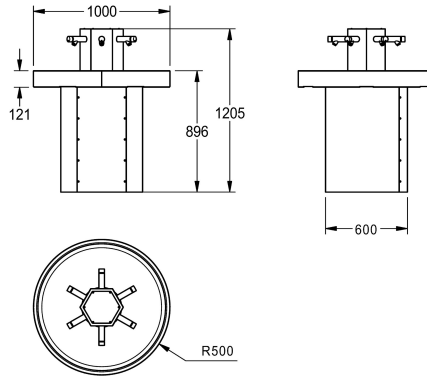

KWC SATURN

Lavabo circulaire collectif

Modell-Linie: SATURN | SANX600

Lavabos | Lavabos rigoles

KWC-No.

2000100747

avec 6 robinets muraux à fermeture automatique dimensions :
1 000 x 1 205 x 1 000 mm (L x H x P)

2000100753

avec 6 robinets muraux à fermeture automatique, pour connexion à
l'eau chaude prémélangée avec 3 distributeurs de savon intégrés
SD80

Lavabo rigole en inox de forme circulaire pour 6 personnes à monter
au sol, épaisseur du matériau 1,5 mm, finition satinée, pré-monté.
(attention, minimum de 3,5 bars, avec une alimentation d'un
diamètre min. de 22 mm).

Avec 6 robinets muraux à arrêt automatique, pour un raccordement
sur
l'arrivée d'eau chaude pré-mélangée.
Dimensions 1000 x 1205 x 1000 mm (L x H x P)

Données techniques

Matière	Acier inoxydable
Code du matériel	1.4301
Épaisseur de matière	1.5 mm
Profondeur totale	1,000 mm
Hauteur totale	1,205 mm
Largeur totale	1,000 mm
Support arrière	Non
Dossier	Non
ATT-WS-SUPPLIED	SELF-CLOSING TAPS
Finition de surface	Finition satinée
Type de montage	Montage au sol
Nombre de postes de lavage	6
teamNumber	0

Matière	Acier inoxydable
Code du matériel	1.4301
Épaisseur de matière	1.5 mm
Profondeur totale	1,000 mm
Hauteur totale	1,205 mm
Largeur totale	1,000 mm
Support arrière	Non
Dossier	Non
ATT-WS-SUPPLIED	SELF-CLOSING TAPS
Finition de surface	Finition satinée
Type de montage	Montage au sol
Nombre de postes de lavage	6
teamNumber	0