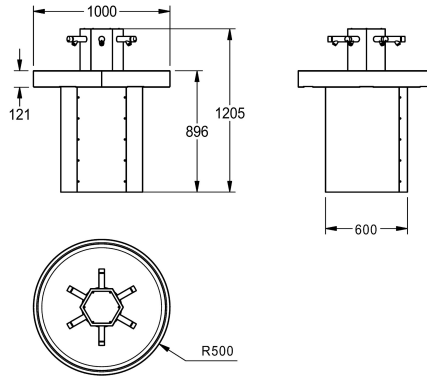

KWC SATURN Lavabo multiplo

Modell-Linie: SATURN | SANX600
Lavabi | Lavelli a canale

KWC-No.

2000100747

con 6 rubinetti temporizzati a parete dimensioni 1000 x 1205 x 1000 mm (L x A x P)

2000100753

con 6 rubinetti temporizzati, per allacciamento all'acqua calda premiscelata, con 3 distributori di sapone integrati SD80

Lavabo circolare da centro stanza con 6 postazioni di lavaggio per montaggio a pavimento, acciaio inox 18/10, superficie satinata, spessore materiale 1,5 mm, premontato con 6 rubinetti temporizzati, per collegamento ad acqua premiscelata.

NOTA: Necessaria una pressione dell'acqua di almeno 3,5 bar. Dimensioni 1000 x 1205 x 1000 mm (L x A x P)

Dati tecnici

Materiale
Codice materiale
Spessore del materiale
Profondità totale
Altezza totale
Larghezza complessiva
Altezza alzatina
Paraspruzzi
ATT-WS-SUPPLIED
Finitura della superficie
Tipo di montaggio
Numero di posti di lavaggio
teamNumber

Acciaio inox
1.4301
1.5 mm
1.000 mm
1.205 mm
1.000 mm
No
No
SELF-CLOSING TAPS
Finitura satinata
Installazione a pavimento
6
0