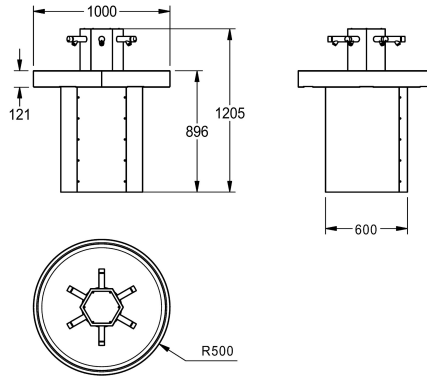

KWC SATURN Lavabo multiplo

Modell-Linie: SATURN | SANX600
Lavabi | Lavelli a canale

KWC-No.

2000100747

con 6 rubinetti temporizzati a parete dimensioni 1000 x 1205 x 1000 mm (L x A x P)

2000100753

con 6 rubinetti temporizzati, per allacciamento all'acqua calda premiscelata, con 3 distributori di sapone integrati SD80

Lavabo circolare da centro stanza con 6 postazioni di lavaggio per montaggio a pavimento, acciaio inox 18/10, superficie satinata, spessore materiale 1,5 mm, premontato con 6 rubinetti temporizzati, per collegamento ad acqua premiscelata.

NOTA: Necessaria una pressione dell'acqua di almeno 3,5 bar. Dimensioni 1000 x 1205 x 1000 mm (L x A x P)

Dati tecnici

Materiale	Acciaio inox
Codice materiale	1.4301
Spessore del materiale	1.5 mm
Profondità totale	1.000 mm
Altezza totale	1.205 mm
Larghezza complessiva	1.000 mm
Altezza alzatina	No
Paraspruzzi	No
ATT-W-SUPPLIED	SELF-CLOSING TAPS
Finitura della superficie	Finitura satinata
Tipo di montaggio	Installazione a pavimento
Numero di posti di lavaggio	6