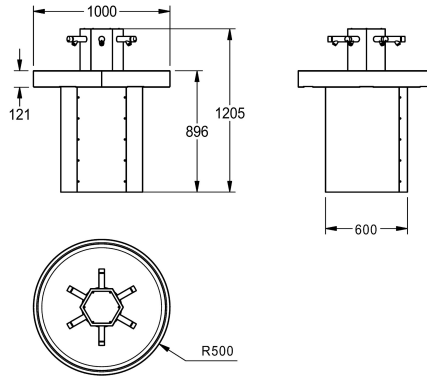

KWC SATURN Ronde wastafel

Modell-Linie: SATURN | SANX600
Wastafels | Wasgoten

KWC-No.

2000100747

met 6 zelfsluitende wandkranen Afmetingen 1000 x 1205 x 1000 mm (B x H x D)

2000100753

met 6 zelfsluitende wandkranen, voor aansluiting op voorgemengd warm water, met 3 geïntegreerde zeepdispensers SD80

Ronde wastafel voor 6 personen, vloermontage, roestvrij staal, materiaaldikte 1,5 mm, oppervlak zijdemat, voorgemonteerd met 6 zelfsluitende wandkranen, voor aansluiting op voorgemengd warm water, toe- en afvoer aan onderzijde, inspectieklepje aan zijkant

met schroeven bevestigd.

Opmerking: benodigde waterdruk minimaal 3,5 bar!
Afmetingen 1000 x 1205 x 1000 mm (B x H x D)

Technical Data

Materiaal
Materiaalcode
Materiaaldikte
Totale diepte
Totale hoogte
Totale breedte
Opstaande achterkant
Spatplaat
ATT-WS-SUPPLIED
Oppervlakafwerking
Type montage
Aantal wasplaatsen

Roestvrij staal
1.4301
1.5 mm
1.000 mm
1.205 mm
1.000 mm
Neen
Neen
SELF-CLOSING TAPS
Zijdeglans
Vloerbevestiging
6