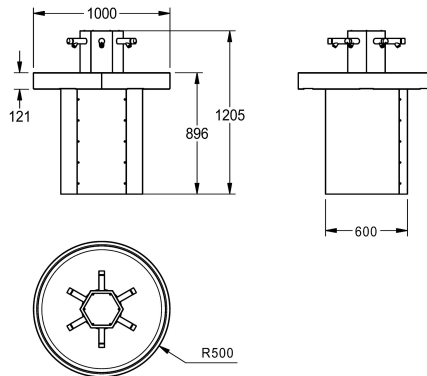

KWC SATURN Ronde wastafel

Modell-Linie: SATURN | SANX600
Wastafels | Wasgoten

KWC-No.

2000100747

met 6 zelfsluitende wandkranen Afmetingen 1000 x 1205 x 1000 mm (B x H x D)

2000100753

met 6 zelfsluitende wandkranen, voor aansluiting op voorgemengd warm water, met 3 geïntegreerde zeepdispensers SD80

Ronde wastafel voor 6 personen, vloermontage, roestvrij staal, materiaaldikte 1,5 mm, oppervlak zijdemat, voorgemonteerd met 6 zelfsluitende wandkranen, voor aansluiting op voorgemengd warm water, toe- en afvoer aan onderzijde, inspectieklepje aan zijkant

met schroeven bevestigd.

Opmerking: benodigde waterdruk minimaal 3,5 bar!
Afmetingen 1000 x 1205 x 1000 mm (B x H x D)

Technical Data

Materiaal
Materiaalcode
Materiaaldikte
Totale diepte
Totale hoogte
Totale breedte
Opstaande achterkant
Spatplaat
ATT-WS-SUPPLIED
Oppervlakafwerking
Type montage
Aantal wasplaatsen

Roestvrij staal
1.4301
1.5 mm
1.000 mm
1.205 mm
1.000 mm
Neen
Neen
SELF-CLOSING TAPS
Zijdeglans
Vloerbevestiging
6