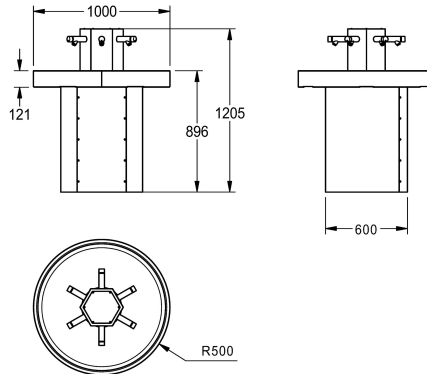

KWC SATURN Umywalka okrągła

Modell-Linie: SATURN | SANX600
Umywalki | Umywalki rynnowe

KWC-No.

2000100747

z 6 samozamykającymi bateriami ściennymi Wymiary: 1000 x 1205 x 1000 mm (szer. x wys. x głęb.)

2000100753

z 6 samozamykającymi bateriami ściennymi, do podłączenia do wstępnie zmieszanej ciepłej wody, z 3 zintegrowanymi dozownikami mydła SD80

Okrągła umywalka rynnowa do montażu na podłodze, 6 stanowisk. Stal szlachetna, powierzchnia szlifowana matowa, grubość materiału 1,5 mm. Wstępnie zmontowana. 6 samozamykających baterii wyposażonych w ukośne wylewki, podłączenie do wody wstępnie zmieszanej. Podejście wody i

odpływ od dołu. Boczna klapa rewizyjna z zabezpieczeniem przed nieuprawnionym dostępem. Wymagane ciśnienie robocze minimum 3,5 bara.

Wymiary 1000 x 1205 x 1000 mm (szer. x wys. x głęb.)

Dane techniczne

Materiał
Kod materiałowy
Grubość materiału
Łączna głębokość
Łączna wysokość
Łączna szerokość
Tylna krawędź przyścienna
Ścianka tylna
ATT-WS-SUPPLIED
Wykończenie powierzchni
Rodzaj montażu
Liczba stanowisk umywalkowych

Stal szlachetna
1.4301
1.5 mm
1,000 mm
1,205 mm
1,000 mm
Nie
Nie
SELF-CLOSING TAPS
Matowe
Montaż na podłodze
6