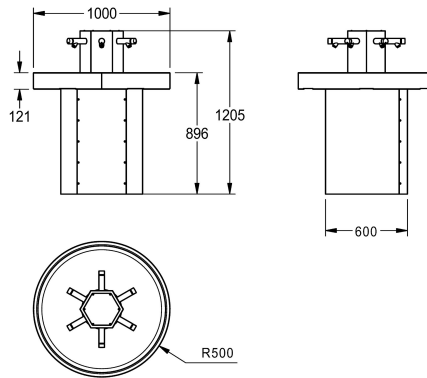

KWC SATURN Cirkelformig tvättränna

Modell-Linie: SATURN | SANX600
Tvättställ | Tvättränna

KWC-No.

2000100747

With 6 self-closing bib taps Dimensions: 1000 x 1205 x 1000 mm (W x H x D)

2000100753

With 6 self-closing bib taps, for connection to pre-mixed hot water, with 3 integrated SD80 soap dispensers

Cirkelformig tvättränna för 6 personer för golvmontering, rostfritt stål, godstjocklek 1,5 mm, borstad yta, förmonterad, med 6

självstängande väggarmaturer, för anslutning till förblandat varmt vatten

Technical Data

Material
Materialkod
Material tjocklek
Övergripande djup
Total höjd
Total bredd
Bakre stående
Utslagsback
ATT-WS-SUPPLIED
Ytfinish
Typ av montering
Antal tvättplatser

Rostfritt stål
1.4301
1.5 mm
1,000 mm
1,205 mm
1,000 mm
Nej
Nej
SELF-CLOSING TAPS
Satin yta
FLOOR-MOUNTING
6