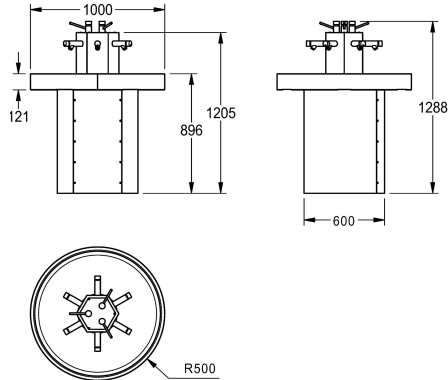

KWC SATURN Kruhové umyvadlo

Modell-Linie: SATURN | SANX605
Umyvadla | Mycí žlaby

KWC-No.

2000100747

se 6 samouzavíracími nástěnnými ventily, rozměry 1000 × 1205 × 1000 mm (š × v × h)

2000100753

se 6 samouzavíracími nástěnnými ventily, k připojení na předmíchanou teplou vodu, se 3 integrovanými dávkovači mýdla SD80

Kruhové mycí koryto pro 6 osob k montáži do podlahy, chromiklová ocel, tloušťka materiálu 1,5 mm, povrch jemný matový, předmontováno.

se 6 samouzavíracími nástěnnými ventily, pro připojení k předmíchané teplé vodě, se 3 integrovanými dávkovači mýdla SD80

Technické údaje

Materiál
Kód materiálu
Tloušťka materiálu
Celková hloubka
Celková výška
Celková šířka
Zadní lišta
Zadní stěna
ATT-WS-SUPPLIED
Povrch
Způsob montáže
Počet mycích míst

ušlechtilá ocel
1.4301
1.5 mm
1.000 mm
1.205 mm
1.000 mm
Ne
Ne
SELF-CLOSING TAPS
hedvábně matný
montáž na podlahu
6